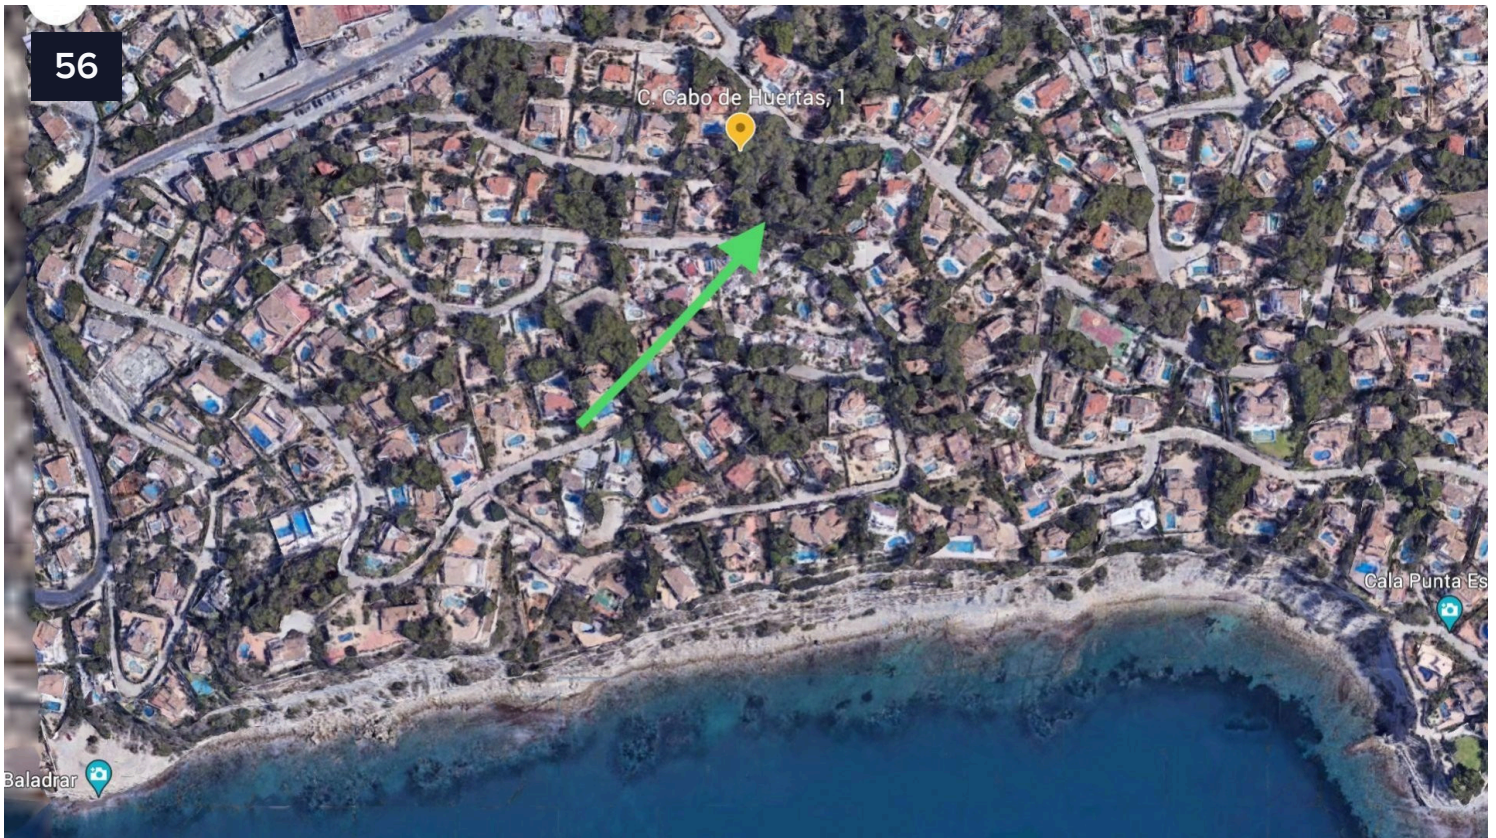

56

Parcela para construir 3 villas de lujo

€495,000

Parcela edificable en Moraira a 700 metros del mar, situada en la Calle Huerta 1.

la parcela es lo suficientemente grande como para construir tres villas de lujo.

Moraira es conocido como un pueblo atractivo en la Costa Blanca, y su proximidad al mar sin duda añade valor a la propiedad.